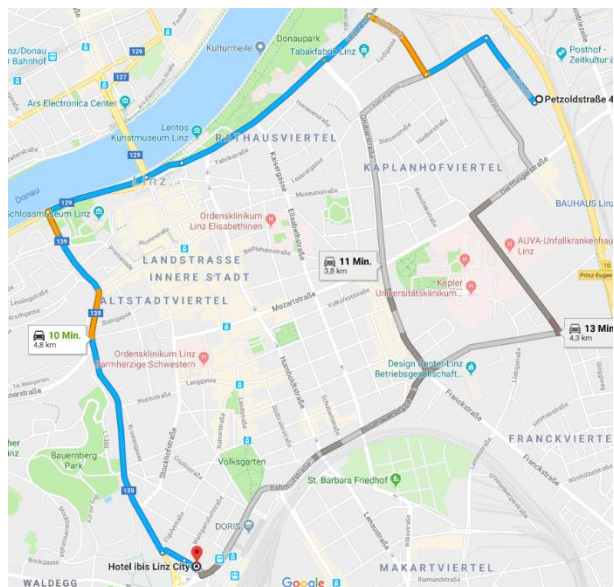

IBIS Linz City Hotel ***

Kärntner Straße 18-20, 4020 Linz

T 0043 732 69401

F 0043 732 694019

h1722@accor.com

www.accorhotels.com